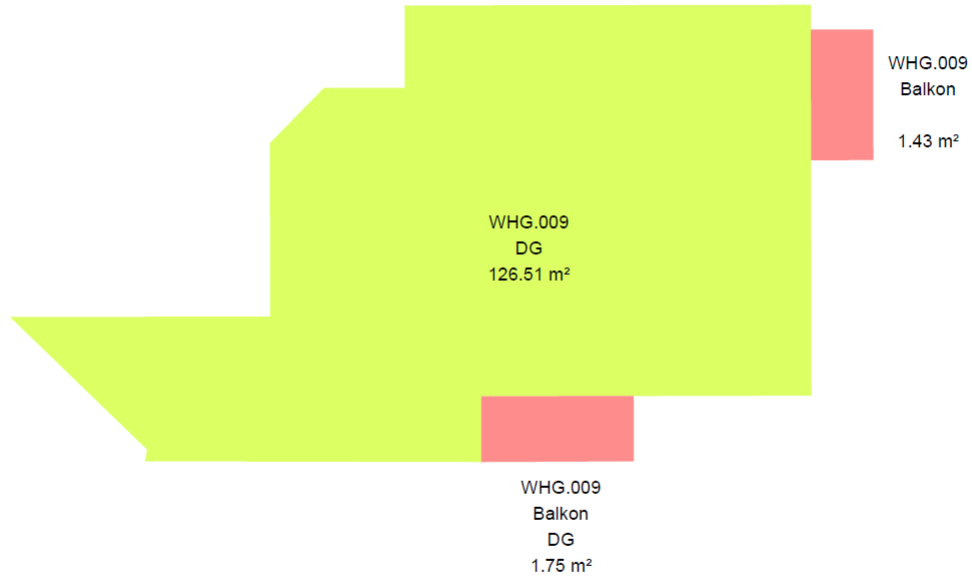

## EL003 – PLANIMETRIA

BGF Chesa Demont Celerina

architectura ferrari

Curtins 22, 7504 Pontresina

1 : 100

18.09.2018