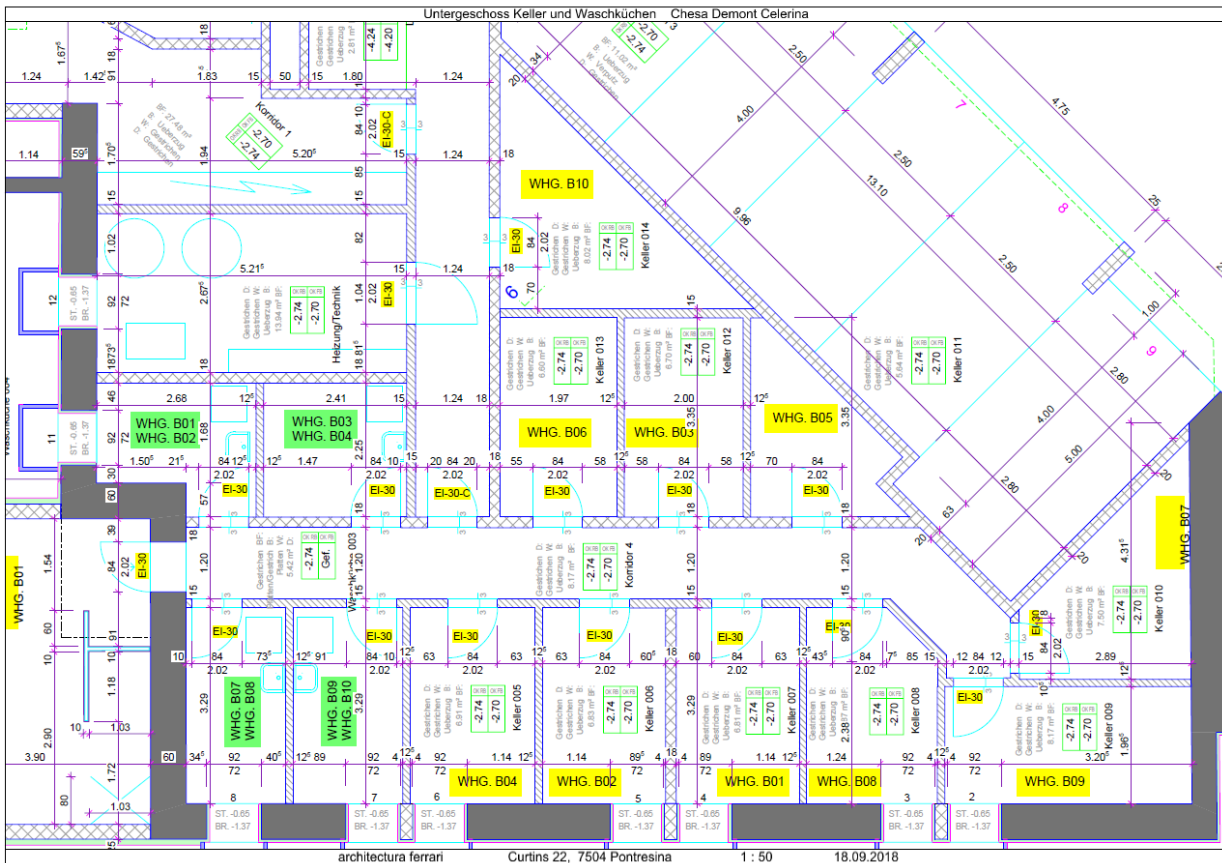

## EL003 – PLANIMETRIA

BGF Chesa Demont Celerina

architectura ferrari

Curtins 22, 7504 Pontresina

1 : 100

18.09.2018