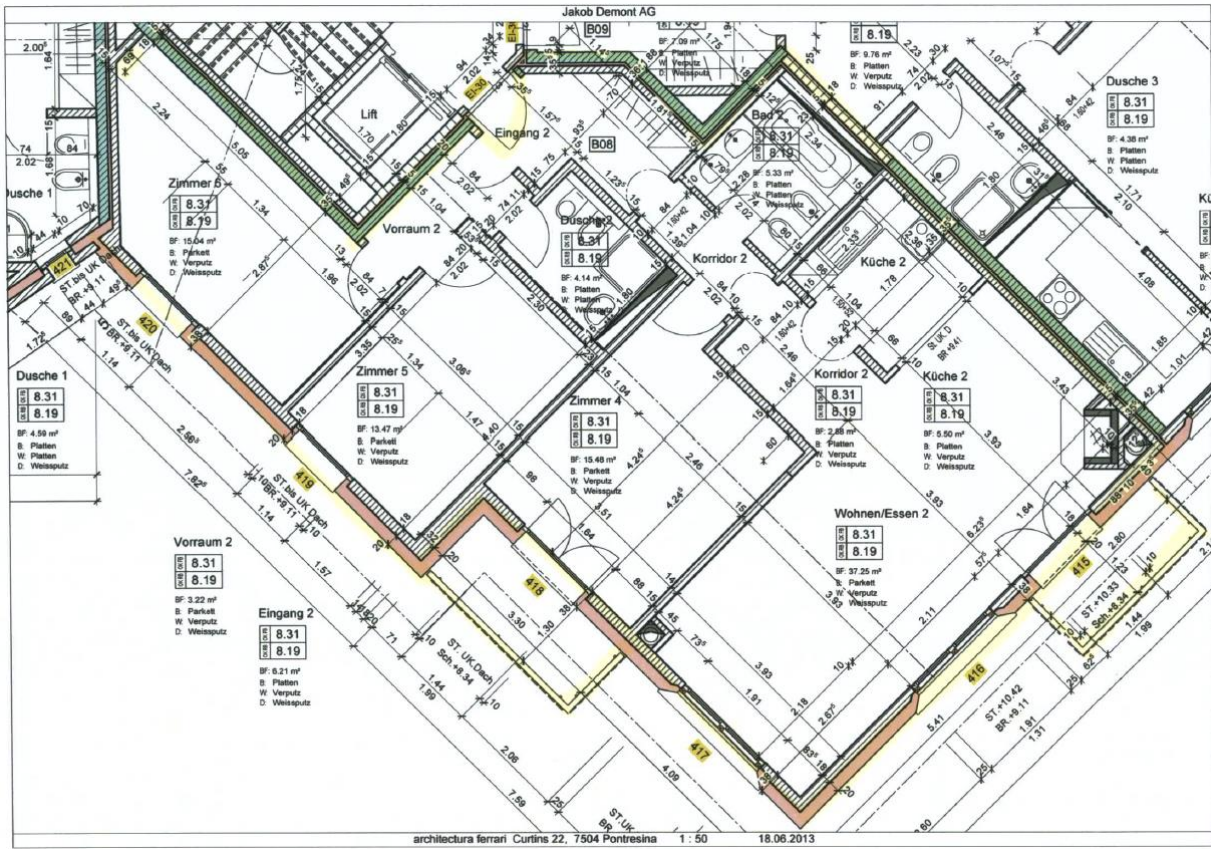

## EL003 – PLANIMETRIA

BGF Chesa Demont Celerina

architectura ferrari

Curtins 22, 7504 Pontresina

1 : 100

18.09.2018