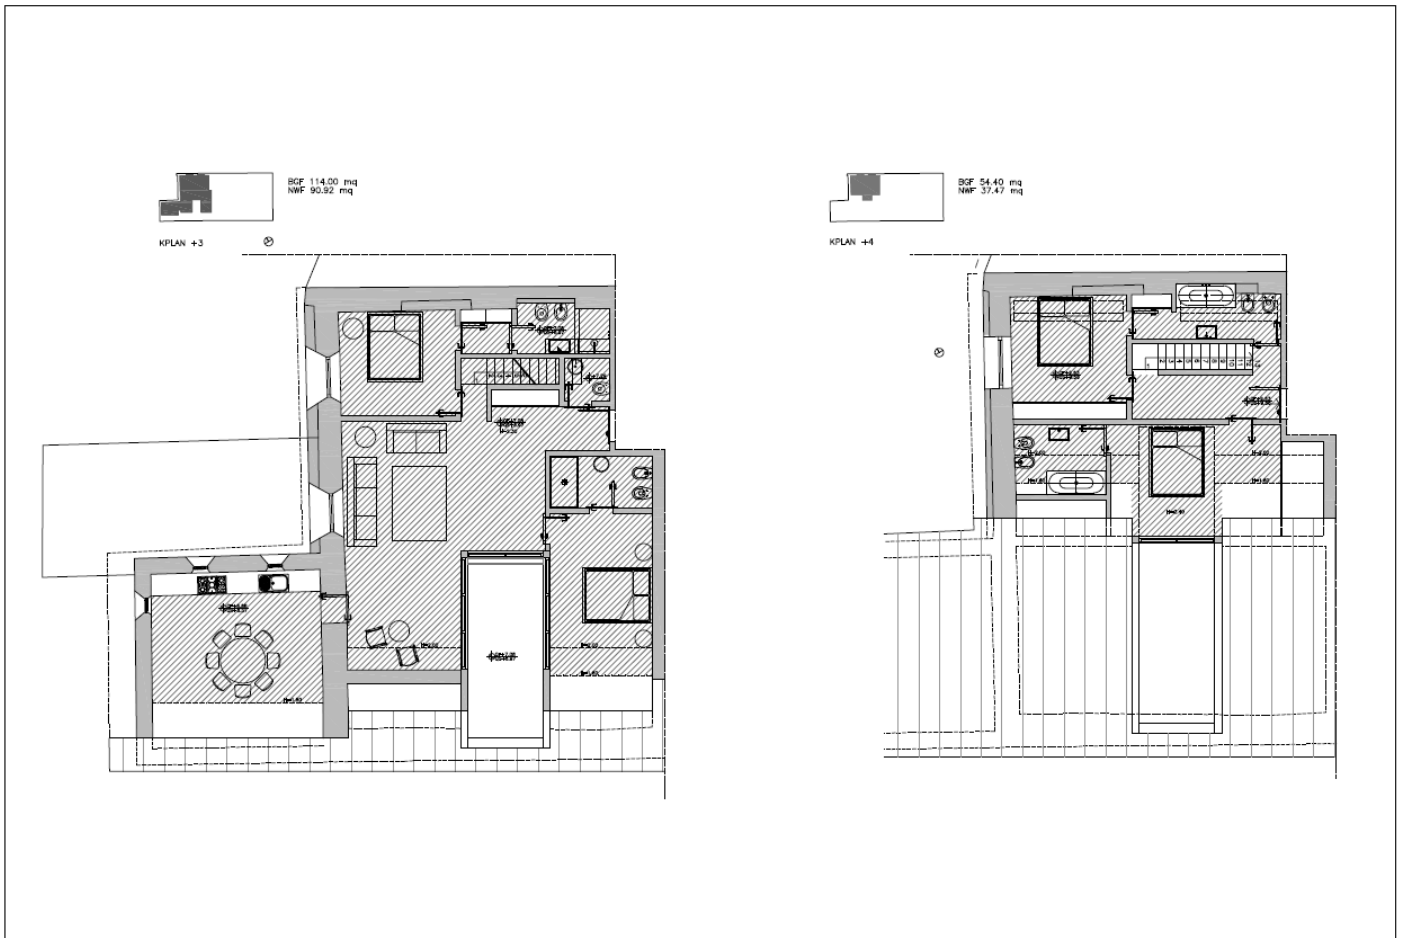

EL008 – PLANIMETRIA

BBC_K	BIFFI BONATO CLAUSETTI ARCHITETTI	20136 Milano	viale Col di Lana 12	tel. +39 02 45490885	fax +39 02 45490735	N.Tavola		
Cliente	Capri La Punt	Lavoro	Ches'Öta	Tavola	Appartamento Grigio, soluzione B, pianta livello +3 e +4	Scala 1:100	Data 09.01.11	Agg.